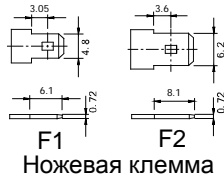

Длина, мм
151 ± 1,5

Ширина, мм
65 ± 1,5

Высота, мм
94 ± 1,5

Тип контактов:

Ножевая клемма

Характеристика разряда постоянным током CC(A), или постоянной мощностью CP(W/ячейку) при 25°C

F.V. (В/ячейку)	Время	5 Min	10 Min	15 Min	30 Min	1 Hr	2 Hr	3 Hr	4 Hr	5 Hr	6 Hr	10 Hr	20 Hr
		1.60V	CC(A)	23,99	15,92	13,44	7,65	4,09	2,39	1,82	1,45	1,20	1,03
	CP(W)	43,55	28,81	22,42	13,16	7,04	4,11	3,13	2,49	2,07	1,77	1,15	0,61
1.70V	CC(A)	20,11	13,95	11,78	6,95	4,01	2,34	1,78	1,42	1,18	1,01	0,66	0,35
	CP(W)	36,52	25,24	19,64	11,95	6,89	4,03	3,07	2,44	2,02	1,73	1,13	0,60
1.75V	CC(A)	18,45	13,16	11,11	6,68	3,94	2,30	1,75	1,39	1,16	0,99	0,64	0,34
	CP(W)	33,50	23,81	18,53	11,49	6,77	3,96	3,01	2,39	1,99	1,70	1,11	0,59
1.80V	CC(A)	18,11	12,92	10,90	6,56	3,86	2,26	1,72	1,37	1,14	0,97	0,63	0,33
	CP(W)	32,89	23,37	18,19	11,28	6,65	3,89	2,96	2,35	1,95	1,67	1,09	0,57
1.85V	CC(A)	17,77	12,67	10,70	6,43	3,79	2,22	1,69	1,34	1,11	0,95	0,62	0,33
	CP(W)	32,27	22,93	17,85	11,07	6,53	3,81	2,90	2,31	1,92	1,64	1,07	0,56