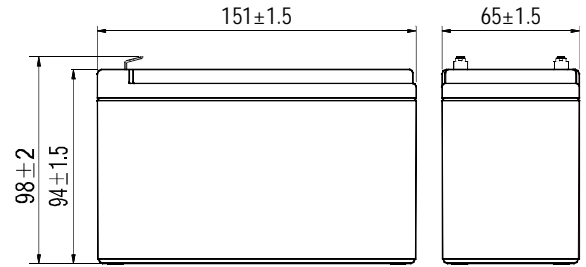

SECURITY POWER SP 12-7 12V 7Ah

ХАРАКТЕРИСТИКИ

Номинальное напряжение	12 В
Номинальная емкость	7 Ач при 20-часовом разряде
Вес	2 кг
Внутреннее сопротивление	35мΩ (полностью заряженная батарея при 25°C)
Саморазряд	примерно 3% от емкости в месяц при 25°C
Рекомендуемая температура	25±3°C
Срок службы	5 лет
Диапазон рабочих температур	Разряд: -20-50°C
	Заряд: -15-40°C
	Хранение: -20-40°C
Влияние температуры на емкость аккумулятора	40°C 102%
	25°C 100%
	0°C 85%
	-15°C 65%
Материал корпуса	ABS(UL94-HB, UL94-V0 is optional)

Длина, мм
151 ± 1,5

Ширина, мм
65 ± 1,5

Высота, мм
94 ± 1,5

Тип контактов:

Ножевая клемма

Характеристика разряда постоянным током CC(A), или постоянной мощностью CP(W/ячейку) при 25°C

F.V. (В/ячейку)	Время	5 Min	10 Min	15 Min	30 Min	1 Hr	2 Hr	3 Hr	4 Hr	5 Hr	6 Hr	10 Hr	20 Hr
		1.60V	CC(A)	23,99	15,92	13,44	7,65	4,09	2,39	1,82	1,45	1,20	1,03
	CP(W)	43,55	28,81	22,42	13,16	7,04	4,11	3,13	2,49	2,07	1,77	1,15	0,61
1.70V	CC(A)	20,11	13,95	11,78	6,95	4,01	2,34	1,78	1,42	1,18	1,01	0,66	0,35
	CP(W)	36,52	25,24	19,64	11,95	6,89	4,03	3,07	2,44	2,02	1,73	1,13	0,60
1.75V	CC(A)	18,45	13,16	11,11	6,68	3,94	2,30	1,75	1,39	1,16	0,99	0,64	0,34
	CP(W)	33,50	23,81	18,53	11,49	6,77	3,96	3,01	2,39	1,99	1,70	1,11	0,59
1.80V	CC(A)	18,11	12,92	10,90	6,56	3,86	2,26	1,72	1,37	1,14	0,97	0,63	0,33
	CP(W)	32,89	23,37	18,19	11,28	6,65	3,89	2,96	2,35	1,95	1,67	1,09	0,57
1.85V	CC(A)	17,77	12,67	10,70	6,43	3,79	2,22	1,69	1,34	1,11	0,95	0,62	0,33
	CP(W)	32,27	22,93	17,85	11,07	6,53	3,81	2,90	2,31	1,92	1,64	1,07	0,56